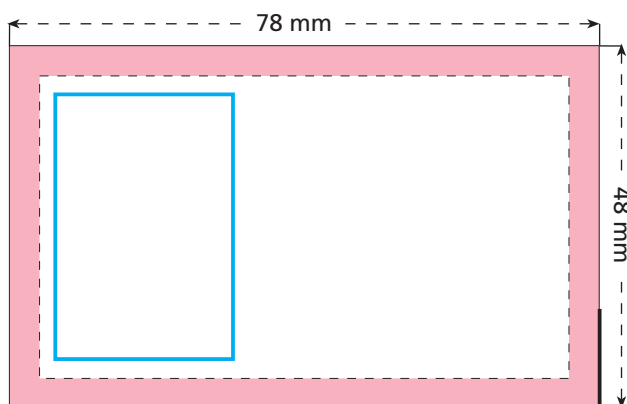

Artikel Nr. · Article No. : 110106250

Pfefferminz-Karte · Peppermint card · Carte „De visite“
78 x 48 mm

Vorderseite
front
recto

Rückseite
reverse
verso

-  Bedruckbare Fläche · printing surface · surface d'impression
-  Siegelnaht bedingt bedruckbar · sealing surface can be printed on under some circumstances · surface de fermeture peut être imprimée sous certaines conditions
-  Siegelnaht nicht bedruckbar · sealing surface can't be printed on · surface de fermeture ne peut pas être imprimée
-  Fläche wird durch die Siegelnaht verdeckt · surface is covered by the sealing seam · surface est couverte par un thermoscellage
-  Pflichttexte · mandatory text · textes obligatoires
-  Fläche nicht bedruckbar · surface can't be printed on · surface ne peut pas être imprimée
-  Beschnitt · bleed · découpe