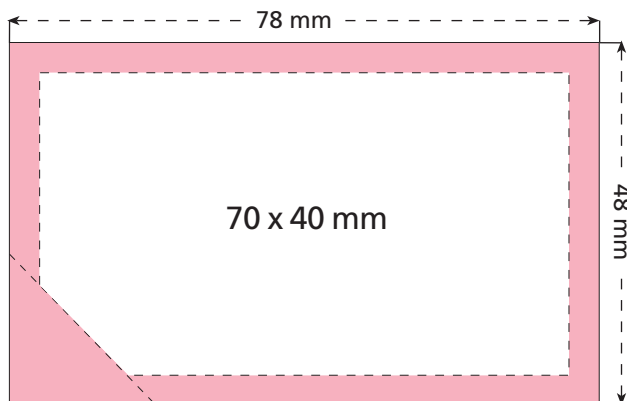

Artikel Nr. · Article No. : 110106250

Pfefferminz-Karte · Peppermint card · Carte „De visite“
78 x 48 mm

Vorderseite
front
recto

Rückseite
reverse
verso

-  Bedruckbare Fläche · printing surface · surface d'impression
-  Siegelnaht bedingt bedruckbar · sealing surface can be printed on under some circumstances · surface de fermeture peut être imprimée sous certaines conditions
-  Siegelnaht nicht bedruckbar · sealing surface can't be printed on · surface de fermeture ne peut pas être imprimée
-  Fläche wird durch die Siegelnaht verdeckt · surface is covered by the sealing seam · surface est couverte par un thermoscellage
-  Pflichttexte · mandatory text · textes obligatoires
-  Fläche nicht bedruckbar · surface can't be printed on · surface ne peut pas être imprimée
-  Beschnitt · bleed · découpe